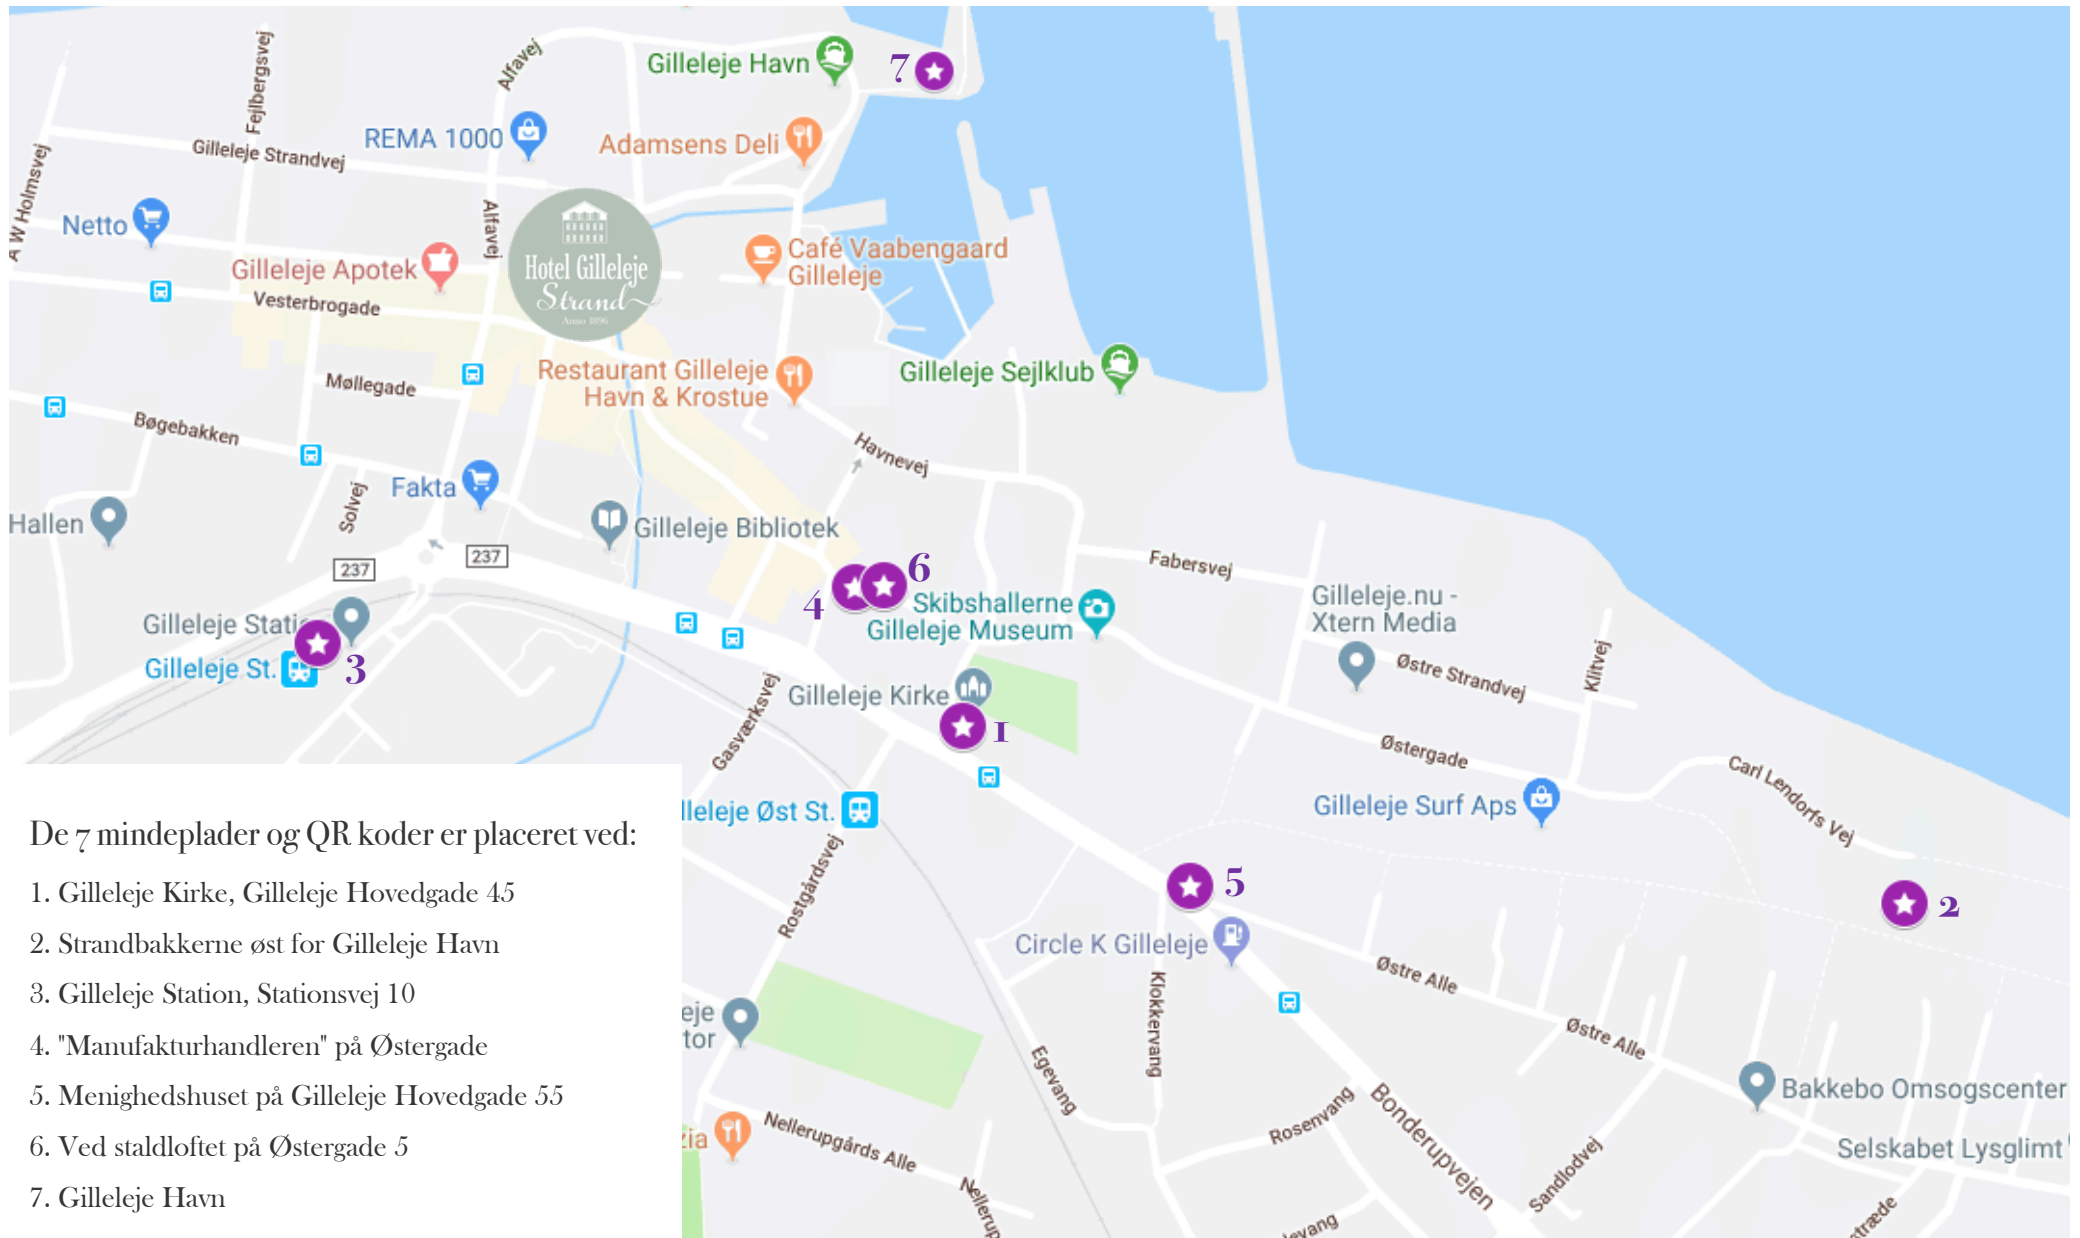

Oktober '43

Kort over bronzemindeplader og QR koder

De 7 mindeplader og QR koder er placeret ved:

1. Gilleleje Kirke, Gilleleje Hovedgade 45
2. Strandbakkene øst for Gilleleje Havn
3. Gilleleje Station, Stationsvej 10
4. "Manufakturhandleren" på Østergade
5. Menighedshuset på Gilleleje Hovedgade 55
6. Ved staldloftet på Østergade 5
7. Gilleleje Havn